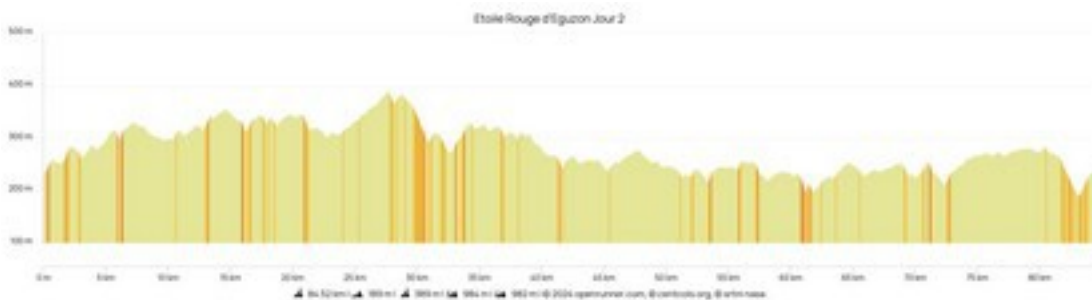

ÉTAPE 1
Val de Creuse
84,4 km / D+ 1280 m

ÉTAPE 2
Limousin - Berry
 84,5 km / D+ 990 m

ÉTAPE 3
Tour du Lac
 31 km / D+ 580 m