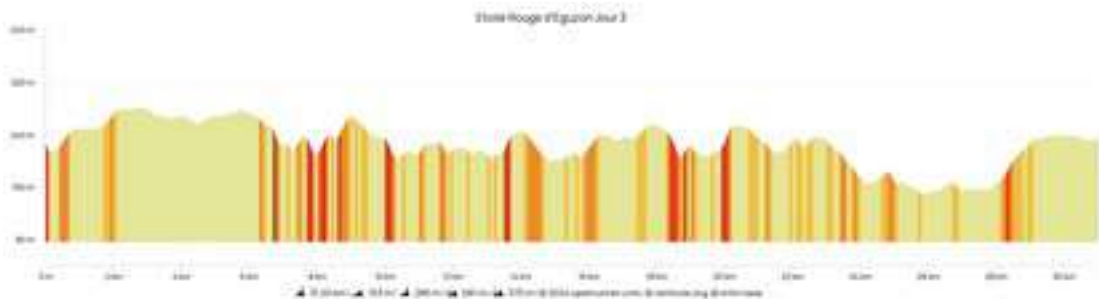

ÉTAPE 1
Val de Creuse
84,4 km / D+ 1280 m

ÉTAPE 2
Limousin - Berry
 84,5 km / D+ 990 m

ÉTAPE 3
Tour du Lac
 31 km / D+ 580 m