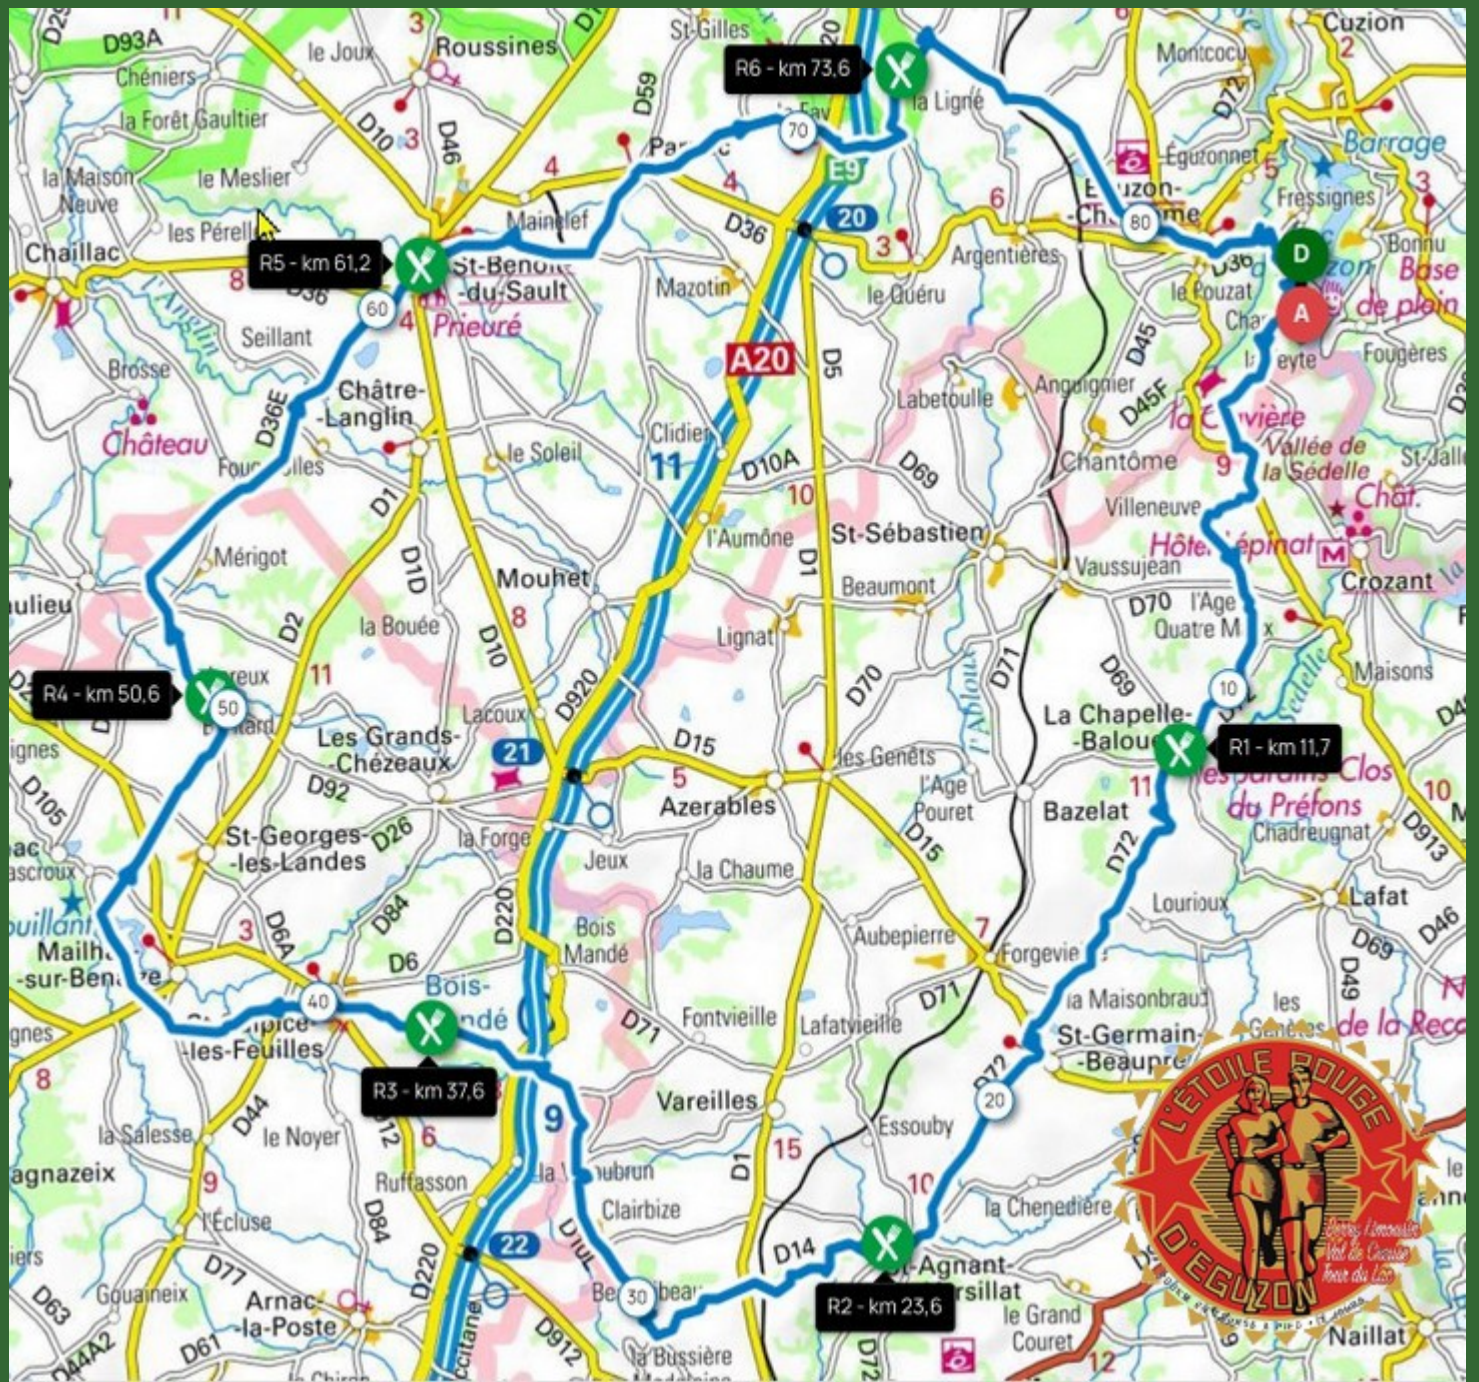

ÉTAPE 1
Val de Creuse
84,4 km / D+ 1280 m

ÉTAPE 2
Limousin - Berry
 84,5 km / D+ 990 m

ÉTAPE 3
Tour du Lac
 31 km / D+ 580 m